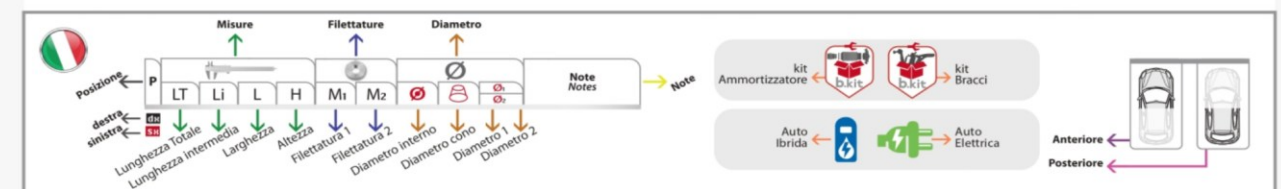

I numeri originali riportati in questo catalogo sono citati solamente a titolo comparativo. - All original numbers listed in this catalogue are mentioned for comparison purposes only.