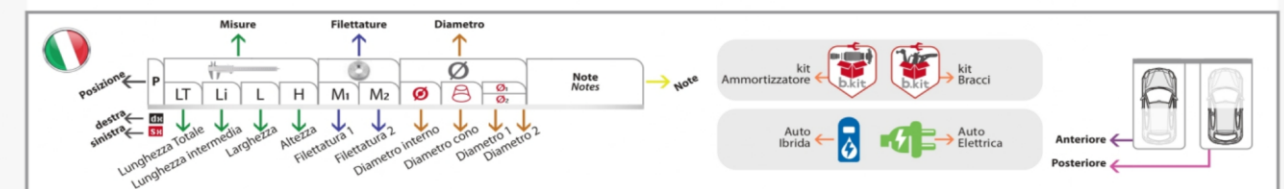

Original BIRTH	O.E.	Descrizione Description	P	Misure				Filettature		Diametro		Note Notes	
				LT	Li	L	H	M1	M2	Ø1	Ø2		
RD0006	77367002 77362508	Test. sterzo Steering ball joint	dx rh		144					12x1,5	10x1,25	11,4	
RS0006	77367001 77362507	Test. sterzo Steering ball joint	sx lh		144					12x1,5	10x1,25	11,4	
AX0027	77362506	Tir. assiale Axial joint		242	228					12x1,5	14x1,5		Escluso versione 4X4 Excluded version 4X4
AX7052	51754435 51876164	Tir. assiale Axial joint		251	237					12x1,5	14x1,5		
40247	50705214 51856870	Bocc. barra stab. Anti-roll stab. bush		36		44	43,5					20,5	
BX0016	50703296 51856872	Tir. barra stab. Stab. bar link			314						10x1,25		
BX5072	50706957 51856873	Tir. barra stab. Stab. bar link			310						10x1,25		
4795	50701178	Bocc. barra stab. Anti-roll stab. bush		36,5		44	44					19,5	
4802		Bocc. barra stab. Anti-roll stab. bush		36,5		44	44					21	(4x4) (4x4)
BR1649	51857134 50703129	Braccio sosp. Suspension arm	dx rh									15	
2582	51839218 50703231	Bocc. braccio,est Suspension arm bush,outer				60,7	52					14,6	
BR1650	51857133 50703128	Braccio sosp. Suspension arm	sx lh									15	
2256	50700198 46545660	Bocc. braccio Suspension arm bush				33,5	52,5					12,2	
2634	50703128 50703129	Bocc. braccio,est Suspension arm bush,outer				60,5	52					14,5	
6375	503552	Cusc. amm. Shockab. bearing				45	19,3					12,2	
50115	46541896 50704320	Supp. amm. Strut mount		132		100,2	45					12,2	
51755	52063729 52063730	Tamp. amm. Shockab. buffer					205					22,5 64	servosterzo elettrico/ electric power steering
51119	51856852 50704937	Tamp. amm. Shockab. buffer					250					22,5 64	ex.servosterzo elettrico/ ex.electric power steering
BR2985	50707304 51857136	Braccio sosp. Suspension arm	dx rh									15	
BR2986	50707303 51857135	Braccio sosp. Suspension arm	sx lh									15	
56177	51877226	Tamp. amm. Shockab. buffer				63	78					17 25	
56757	50707709 51856853	Tamp. amm. Shockab. buffer					95					22,5 25	