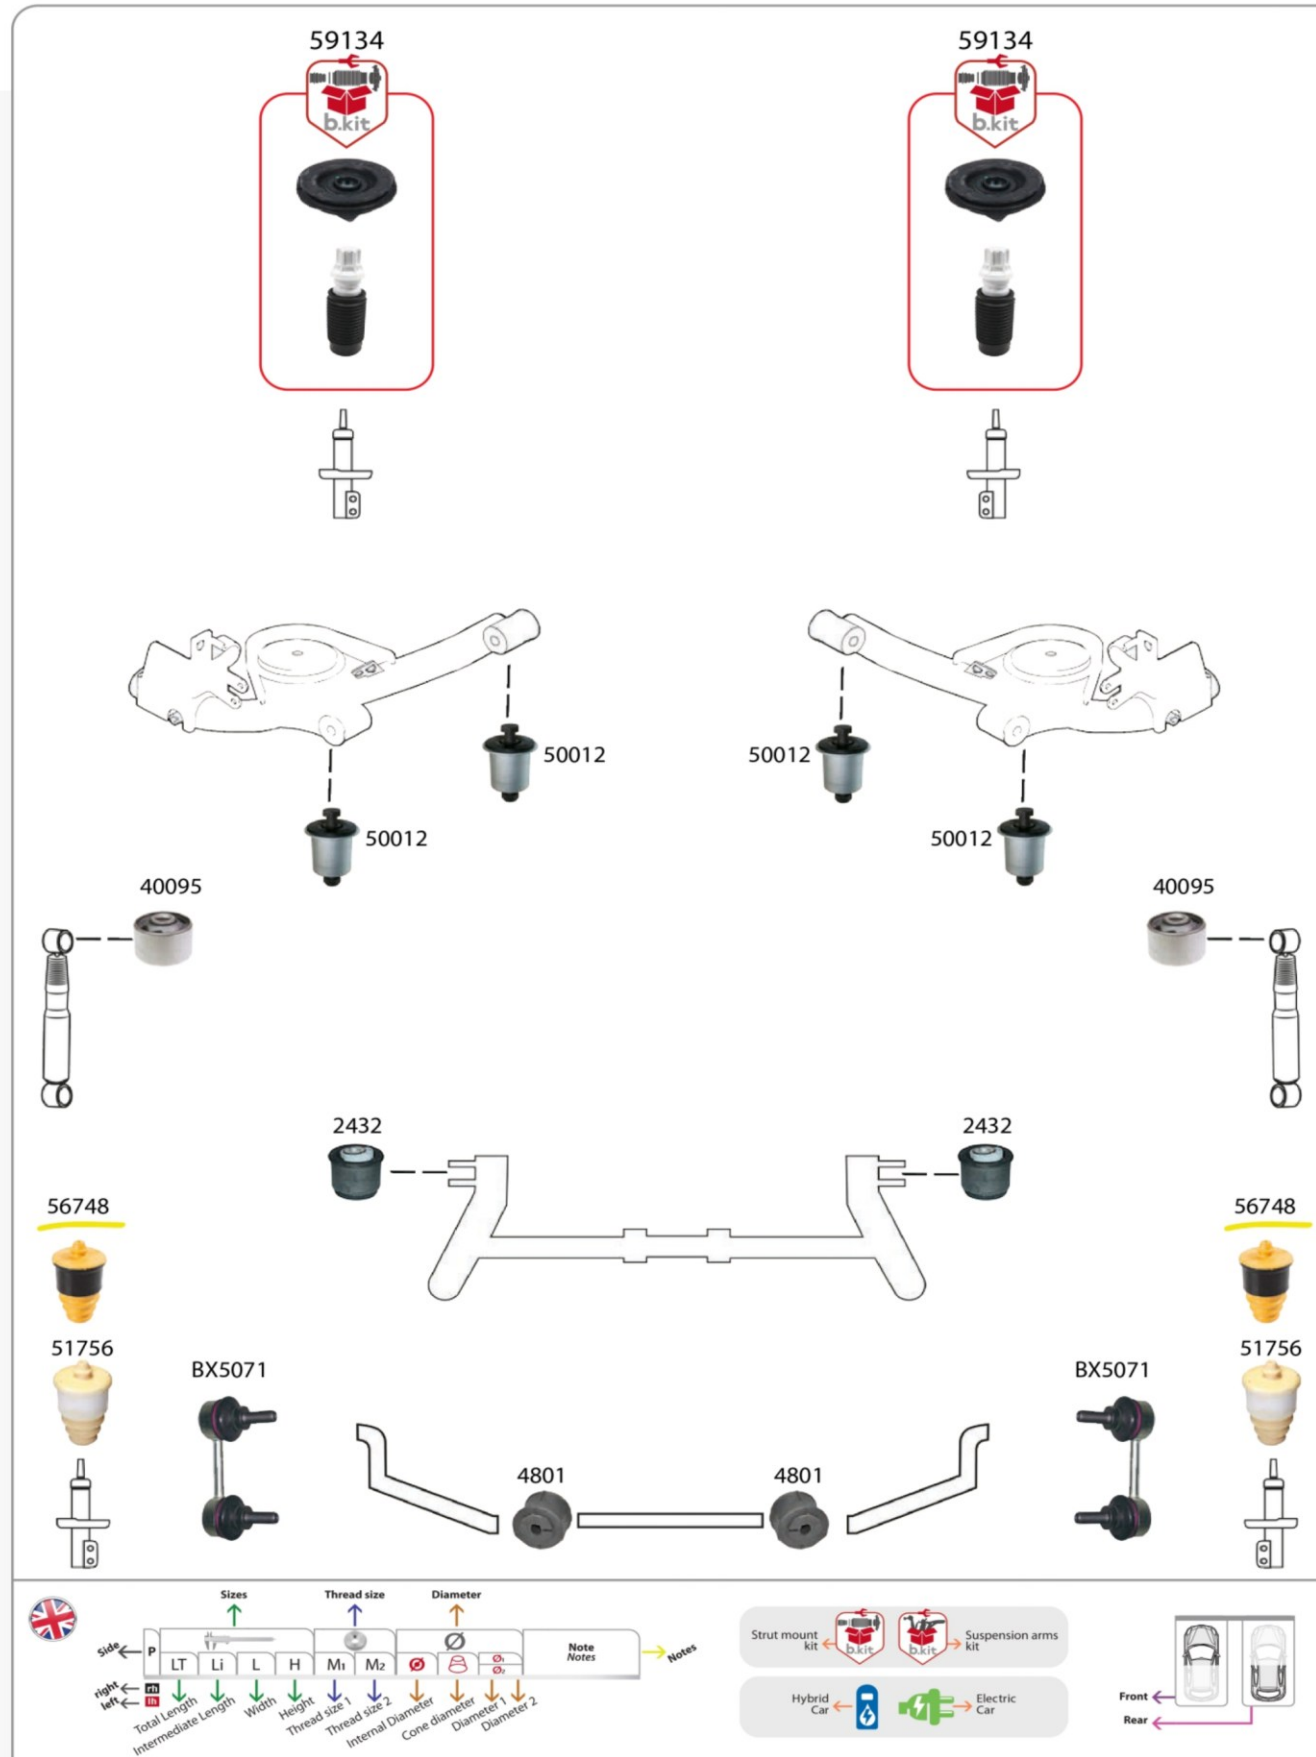

Original BIRTH	O.E.	Descrizione Description	P	Misure				Filettature		Diametro	Note Notes
				LT	Li	L	H	M1	M2		
59134	46746546 50701077	Kit sospensione Suspension kit									2 pcs.
2432	46761280 71739174	Bocc. ponte Axle bush			53,5	52			12,2		(Ex. 4x4 - 1.2 bi-power)
56748	51832210 51732788	Tamp. amm. Shockab. buffer									Fino al 15/06/2009
50012	7663115 7663116	Bocc. braccio,est Suspension arm bush,outer			45	69			12		(4x4 - 1.2 bi-power)
BX5071	50704671 51856959	Tir. barra stab. Stab. bar link			81,5				10x1,25		
4801	50703933 51856956	Bocc. barra stab. Anti-roll stab. bush		41	46	46			14		
40095		Bocc. amm. Shockab. bush			40,3	31,9			10,2		
51756	50703905 51811829	Tamp. amm. Shockab. buffer			62	112