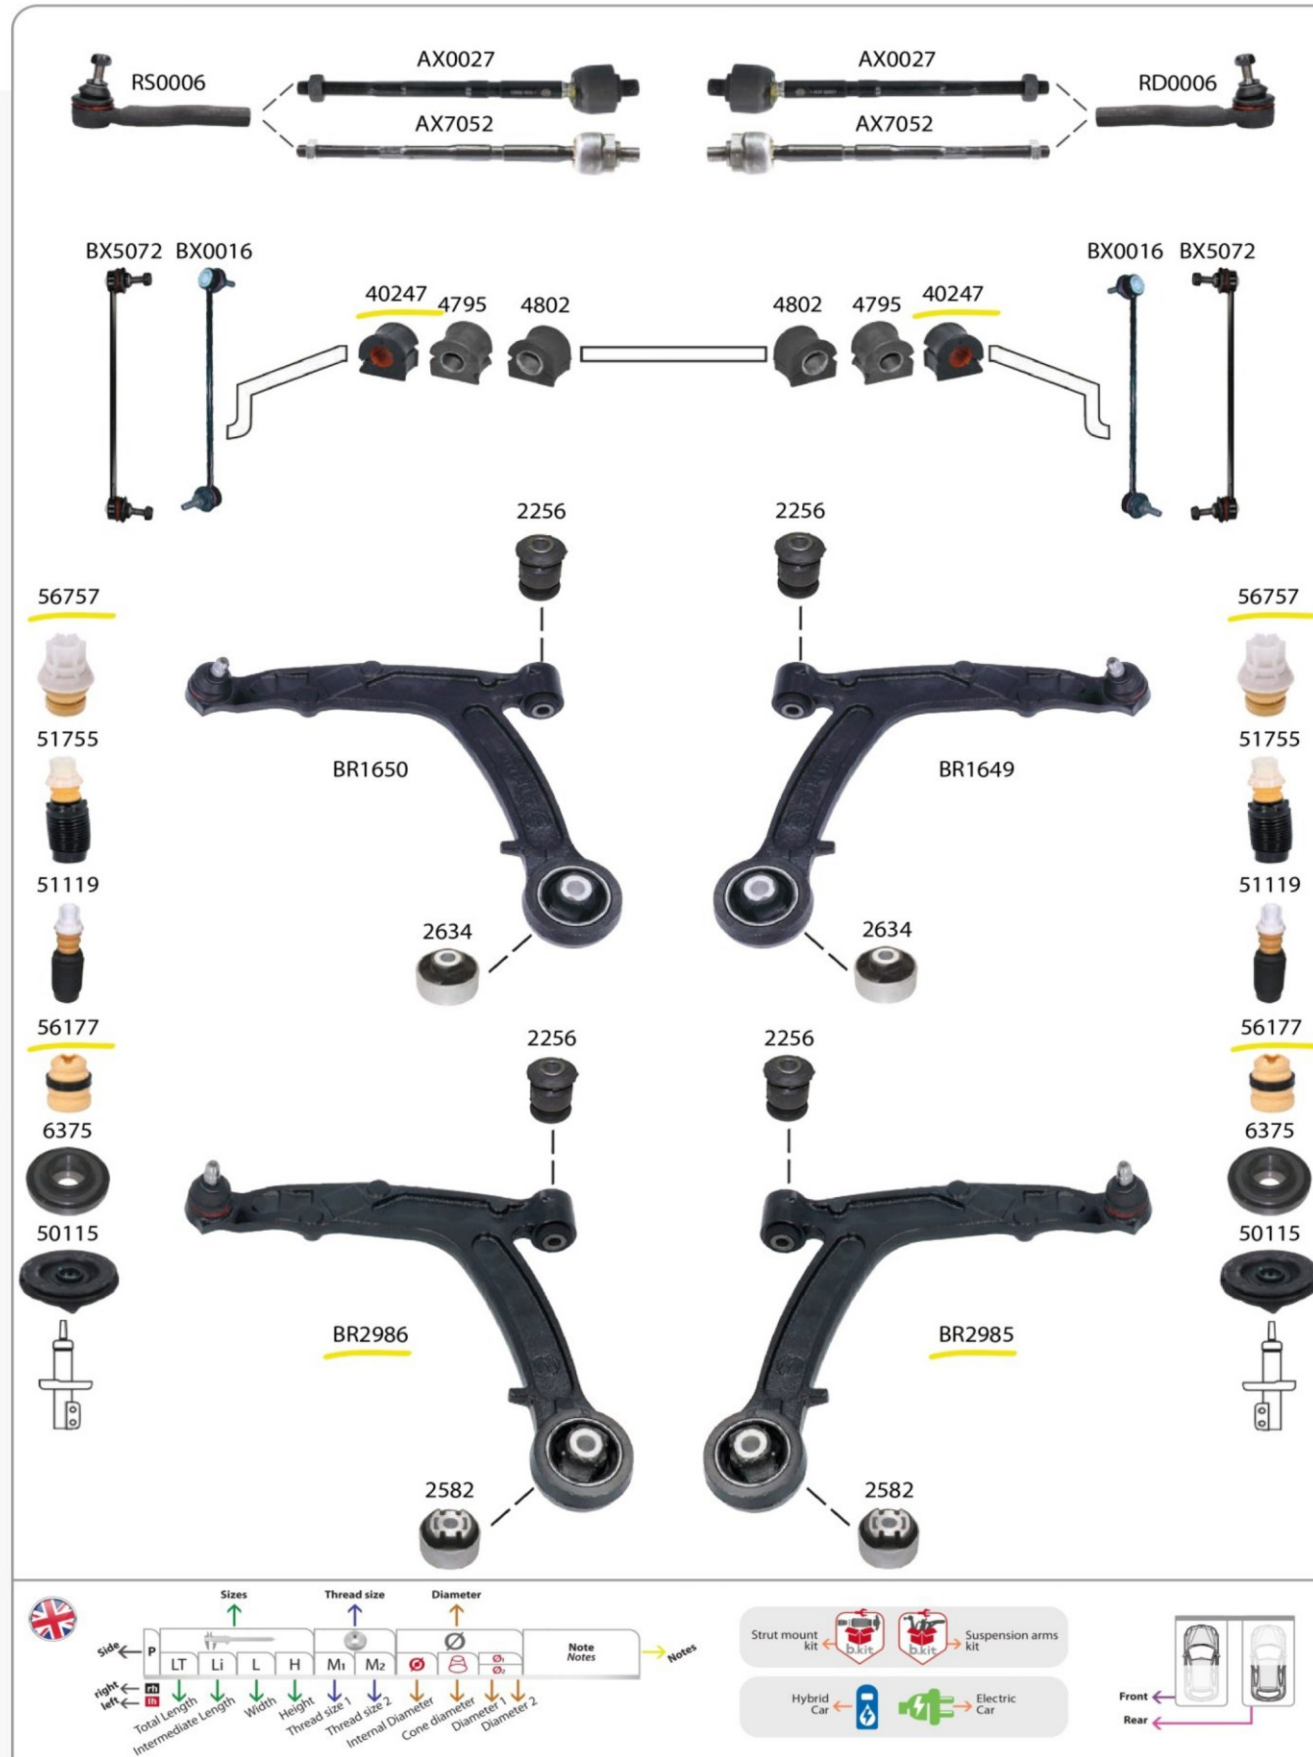

FIAT

Panda (169)

(03-) >>>

Non siamo responsabili degli errori e/o omissioni in questo catalogo, e ci riserviamo il diritto di effettuare correzioni in qualsiasi momento. We are not responsible for any mistake or omissions in this catalogue, and reserve the right to make any alteration at any moment.

Original BIRTH	O.E.	Descrizione Description	P	Misure				Filettature		Diametro		Note Notes	
				LT	Li	L	H	M1	M2	Ø1	Ø2		
RD0006	77367002 77362508	Test. sterzo Steering ball joint	dx rh		144					12x1,5	10x1,25	11,4	
RS0006	77367001 77362507	Test. sterzo Steering ball joint	sx lh		144					12x1,5	10x1,25	11,4	
AX0027	77362506	Tir. assiale Axial joint		242	228					12x1,5	14x1,5		Escluso versione 4X4 Excluded version 4X4
AX7052	51754435 51876164	Tir. assiale Axial joint		251	237					12x1,5	14x1,5		
40247	50705214 51856870	Bocc. barra stab. Anti-roll stab. bush		36		44	43,5					20,5	
BX0016	50703296 51856872	Tir. barra stab. Stab. bar link			314						10x1,25		
BX5072	50706957 51856873	Tir. barra stab. Stab. bar link			310						10x1,25		
4795	50701178	Bocc. barra stab. Anti-roll stab. bush		36,5		44	44					19,5	
4802		Bocc. barra stab. Anti-roll stab. bush		36,5		44	44					21	(4x4) (4x4)
BR1649	51857134 50703129	Braccio sosp. Suspension arm	dx rh									15	
2582	51839218 50703231	Bocc. braccio,est Suspension arm bush,outer				60,7	52					14,6	
BR1650	51857133 50703128	Braccio sosp. Suspension arm	sx lh									15	
2256	50700198 46545660	Bocc. braccio Suspension arm bush				33,5	52,5					12,2	
2634	50703128 50703129	Bocc. braccio,est Suspension arm bush,outer				60,5	52					14,5	
6375	503552	Cusc. amm. Shockab. bearing				45	19,3					12,2	
50115	46541896 50704320	Supp. amm. Strut mount		132		100,2	45					12,2	
51755	52063729 52063730	Tamp. amm. Shockab. buffer					205					22,5 64	servosterzo elettrico/ electric power steering
51119	51856852 50704937	Tamp. amm. Shockab. buffer					250					22,5 64	ex.servosterzo elettrico/ ex.electric power steering
BR2985	50707304 51857136	Braccio sosp. Suspension arm	dx rh									15	
BR2986	50707303 51857135	Braccio sosp. Suspension arm	sx lh									15	
56177	51877226	Tamp. amm. Shockab. buffer				63	78					17 25	
56757	50707709 51856853	Tamp. amm. Shockab. buffer					95					22,5 25